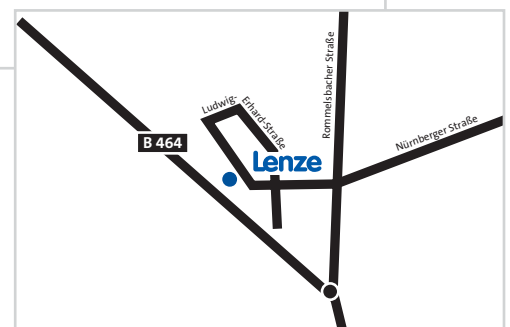

Lenze Vertrieb GmbH

Ludwig-Erhard-Str. 52 – 56

72760 Reutlingen

Telefon +49 (0)71 21/93 939-0

Telefax +49 (0)71 21/93 939-29

Hotels

Germania

Unter den Linden 18-20
72762 Reutlingen
Telefon 0 71 21/31 90-0
www.germania-hotel.de

City Hotel Fortuna

Am Echazufer 22
72764 Reutlingen
Telefon 0 71 21/9 24-0
www.fortuna-hotels.de

Fürstenhof

Kaiserpassage 5
72764 Reutlingen
www.fuerstenhof-reutlingen.de

Württembergischer Hof

Bahnhofstraße 12
72764 Reutlingen
Telefon 0 71 21/94 79 95-0
www.hotel-wuerttemberger-hof.de

Achalm Hotel

Auf der Achalm 2
72766 Reutlingen
Telefon 0 71 21/4 82-0
www.achalm-reutlingen.de

Alte Post Pension

Eisenbahnstraße 24
72770 Reutlingen
Telefon 0 71 21/58 09 40

Fortuna

Carl-Zeiss-Straße 75
72770 Reutlingen
Telefon 0 71 21/5 84-0
www.fortuna-hotels.de

Domizil Hotel

Wöhrdstraße 5-9
72072 Tübingen
Telefon 0 70 71/1 39-0
www.hotel-domizil.de

Landhotel Hirsch

Schönbuchstraße 28
72074 Tübingen
Telefon 0 70 71/60 93-0
www.landhotel-hirsch-bebenhausen.de

Schönbuch

Lichtensteinstr. 45
72124 Pliezhausen
Telefon 0 71 27/9 75-0
www.hotel-schoenbuch.de