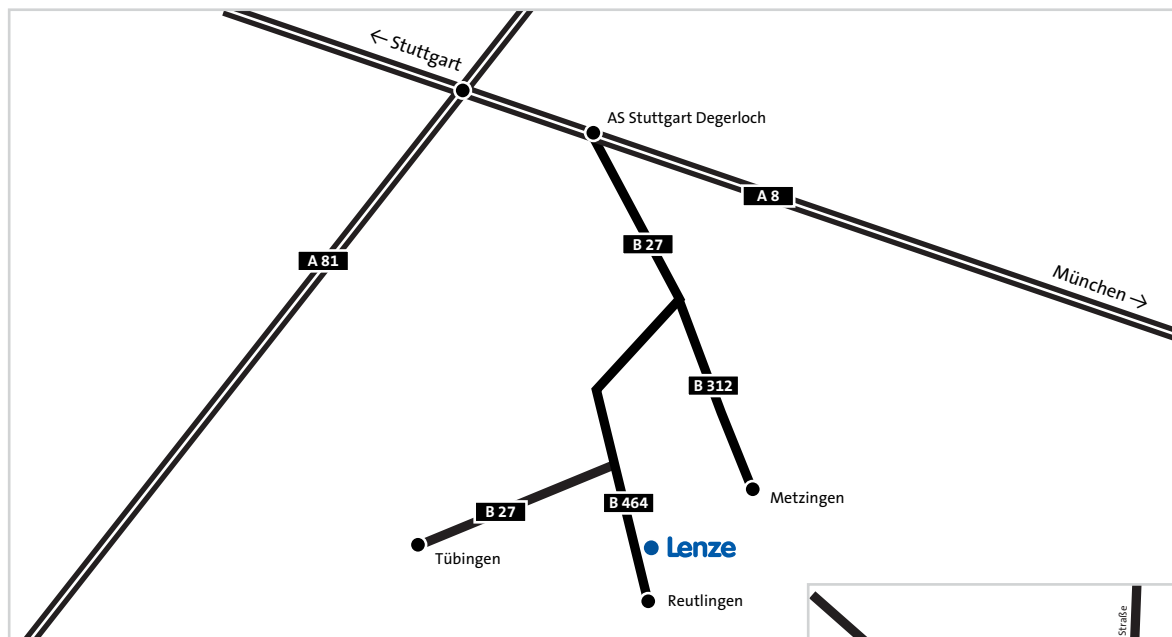

Lenze Vertrieb GmbH

Ludwig-Erhard-Str. 52 – 56

72760 Reutlingen

Telefon +49 (0)71 21/93 939-0

Telefax +49 (0)71 21/93 939-29

Hotels

Germania

Unter den Linden 18-20
72762 Reutlingen
Telefon 0 71 21/31 90-0
www.germania-hotel.de

City Hotel Fortuna

Am Echazufer 22
72764 Reutlingen
Telefon 0 71 21/9 24-0
www.fortuna-hotels.de

Fürstenhof

Kaiserpassage 5
72764 Reutlingen
www.fuerstenhof-reutlingen.de

Württembergischer Hof

Bahnhofstraße 12
72764 Reutlingen
Telefon 0 71 21/94 79 95-0
www.hotel-wuerttemberger-hof.de

Achalm Hotel

Auf der Achalm 2
72766 Reutlingen
Telefon 0 71 21/4 82-0
www.achalm-reutlingen.de

Alte Post Pension

Eisenbahnstraße 24
72770 Reutlingen
Telefon 0 71 21/58 09 40

Fortuna

Carl-Zeiss-Straße 75
72770 Reutlingen
Telefon 0 71 21/5 84-0
www.fortuna-hotels.de

Domizil Hotel

Wöhrdstraße 5-9
72072 Tübingen
Telefon 0 70 71/1 39-0
www.hotel-domizil.de

Landhotel Hirsch

Schönbuchstraße 28
72074 Tübingen
Telefon 0 70 71/60 93-0
www.landhotel-hirsch-bebenhausen.de

Schönbuch

Lichtensteinstr. 45
72124 Pliezhausen
Telefon 0 71 27/9 75-0
www.hotel-schoenbuch.de