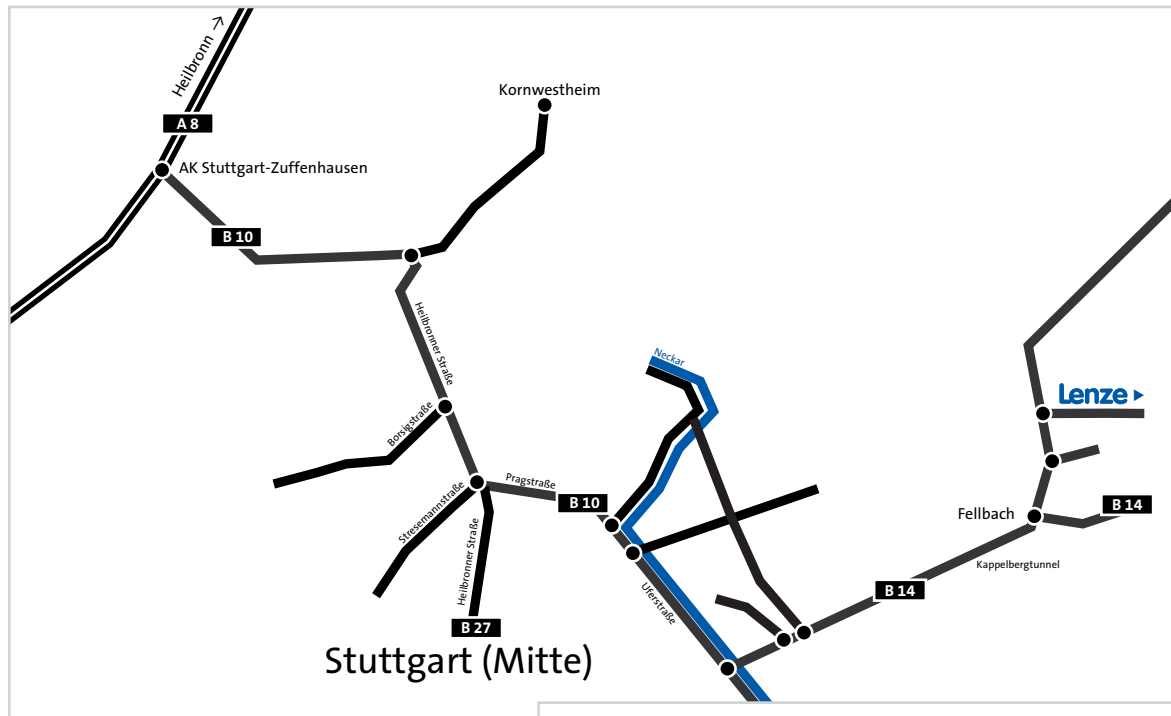

## Anreise per Auto

A8 von **Stuttgart** kommend

- ▶ Autobahn A8 bis zur Anschlussstelle Autobahnkreuz München-West/81 (8)
- ▶ Wechseln Sie von A8 auf die A99
- ▶ nach ca. 7 km Autobahndreieck A96/A99
- ▶ dort von A99 auf die A96 wechseln
- ▶ Ausfahrt Gräfelfing die A96 verlassen
- ▶ rechts in den Lochhammer Schlag einbiegen
- ▶ ca. 1 km geradeaus bis Ortsschild Planegg/Martinsried (Lochhamer Straße)
- ▶ über Ampelkreuzung, rechter Hand OBI-Baumarkt
- ▶ danach rechts in die Fraunhoferstraße

oder

A9 von **Nürnberg** kommend

- ▶ Autobahn A9 bis Kreuz Neufahrn/68 (4) von der A9
- ▶ auf A92 wechseln Richtung Stuttgart
- ▶ A92 München-West Anschlussstelle München-Feldmoching/1 (11)
- ▶ von A92 auf die A99 wechseln
- ▶ Autobahndreieck A96/A99 von der A99 auf die A96 wechseln
- ▶ Ausfahrt Gräfelfing die A96 verlassen
- ▶ rechts in den Lochhammer Schlag einbiegen
- ▶ ca. 1 km geradeaus bis Ortsschild Planegg/Martinsried (Lochhamer Straße)
- ▶ über Ampelkreuzung, rechter Hand OBI-Baumarkt
- ▶ danach rechts in die Fraunhoferstraße

## Hotels