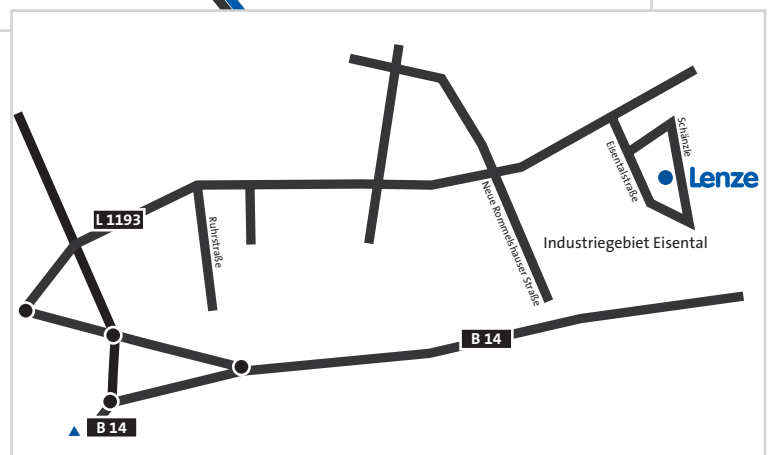

## **Anreise per Flugzeug – Stuttgart-Flughafen**

Richtung: Anschlussstelle Stuttgart-Flughafen (53)

- ▶ Anschlussstelle Leinfelden-Echterdingen-Mitte halb rechts halten  
Richtung: Anschlussstelle Stuttgart-Degerloch (52b)
- ▶ Stuttgart links abbiegen auf B27/Hohenheimer Straße  
Richtung: Anschlussstelle Benzstraße
- ▶ rechts halten auf B27/Hohenheimer Straße  
Richtung: Anschlussstelle Benzstraße
- ▶ rechts abbiegen auf Konrad-Adenauer-Straße  
Richtung: Aalen(B29)/Waiblingen(B14)/Bad Cannstatt/City-Ring/  
Hauptbahnhof/Staatstheater/Nürnberg(B14)/Landtag/Staatsgalerie
- ▶ halb rechts halten auf B14/Cannstatter Straße  
Richtung: Anschlussstelle Benzstraße
- ▶ halb rechts halten auf B14/Cannstatter Straße  
Richtung: Anschlussstelle Benzstraße
- ▶ halb rechts halten auf B10/B14/Uferstraße  
Richtung: Anschlussstelle Benzstraße
- ▶ rechts halten auf B14  
Richtung: Schwäbisch Hall/Aalen(B29)/Waiblingen/Fellbach
- ▶ Anschlussstelle Benzstraße weiter auf B14 Richtung: Stuttgart
- ▶ rechts halten auf B14 Richtung: Waiblingen
- ▶ rechts halten auf L1193/Alte Bundesstraße Richtung: Waiblingen
- ▶ weiter auf Eisentalstraße
- ▶ rechts abbiegen auf Eisentalstraße
- ▶ links abbiegen auf Gewerbestraße
- ▶ rechts abbiegen auf Schänzle