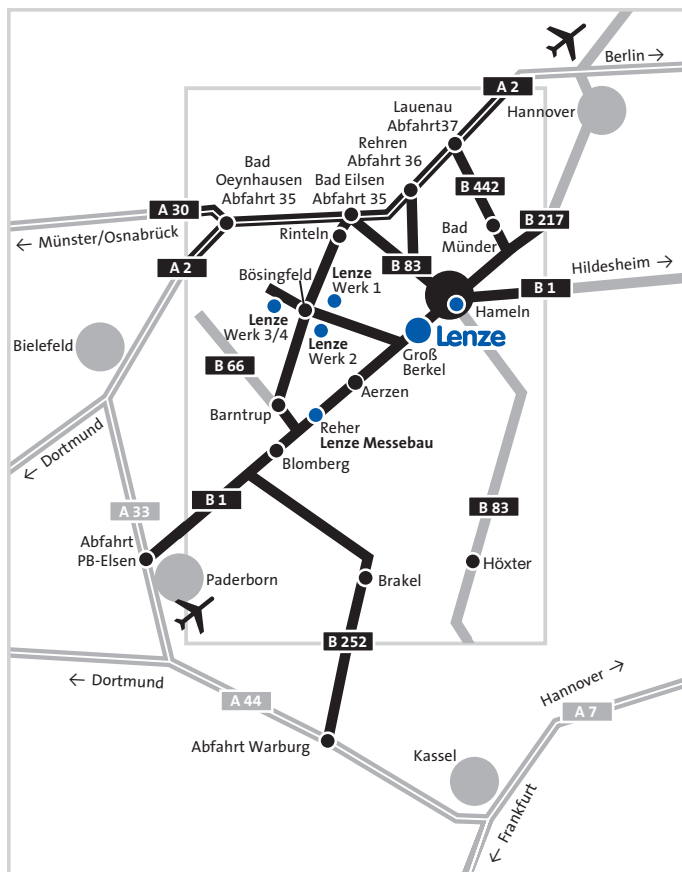

Lenze Vertrieb GmbH
Regionalzentrale Nord
HefeHof 25
31785 Hameln
Telefon +49 (0)51 54/82 44-0
Telefax +49 (0)51 54/82 44-44