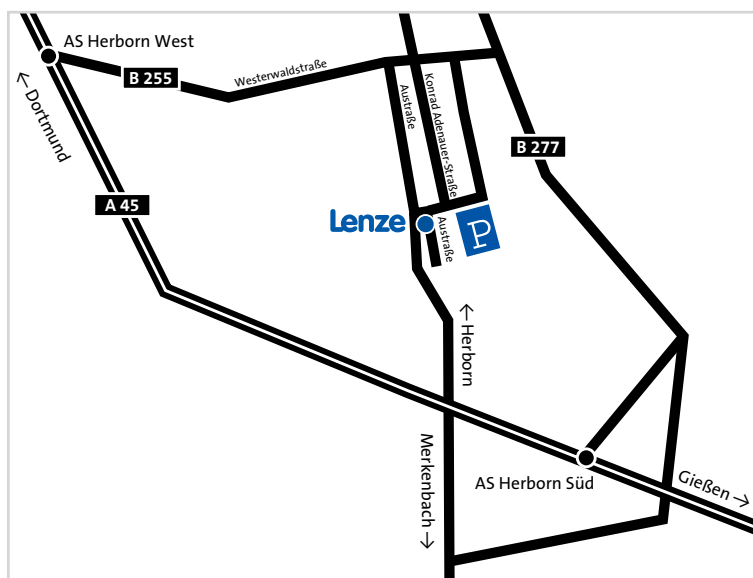

## Anreise per Auto

- ▶ A45 bis Abfahrt **Herborn-Süd**
- ▶ B277 Richtung Merkenbach
- ▶ an der Kreuzung rechts Richtung Herborn
- ▶ nach dem Ortseingang erste Straße rechts
- ▶ im Kreis die erste Ausfahrt wieder rechts abbiegen
- ▶ dann rechts vor dem Getränkemarkt abbiegen
- ▶ auf der linken Seite finden Sie unseren Parkplatz
- ▶ Circa 100 m vom Parkplatz entfernt gelangen Sie zu unserem Gebäude