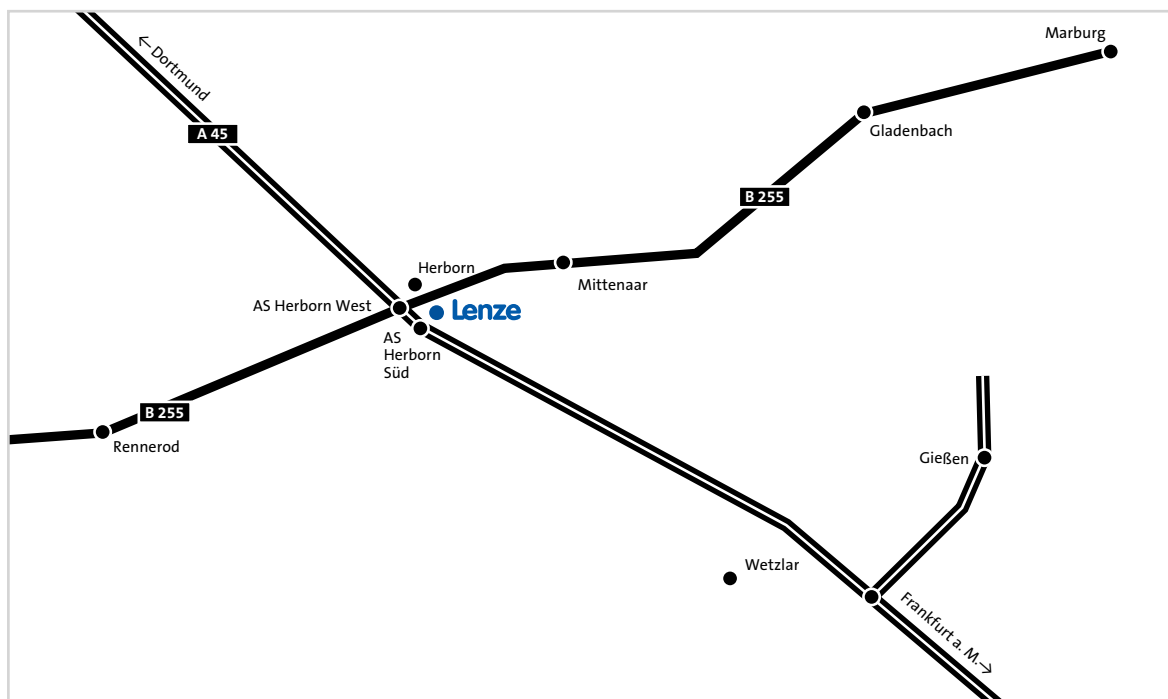

Region Mitte/Ost

Lenze Vertrieb GmbH

Austraße 81

35745 Herborn

Telefon +49 (0)27 72/95 94-0

Telefax +49 (0)27 72/95 94-94

Hotels

Schloss Hotel Herborn

Schlossstraße 4

35745 Herborn

Telefon +49 (0)27 72/70 6-0

Telefax +49 (0)27 72/70 6-6 30

www.schlosshotel-herborn.de

Hohe Schule

Schulhof 3

35745 Herborn

Telefon +49 (0)27 72/92 79-0

Telefax +49 (0)27 72/92 79-21

www.hohe-schule.de

Gasthaus Brauerei & Hotel Gutshof

Austraße 81 a-b

35745 Herborn

Telefon +49 (0) 2772/575574-0

Telefax +49 (0) 2772/575574-1

www.hotel-gutshof-herborn.de